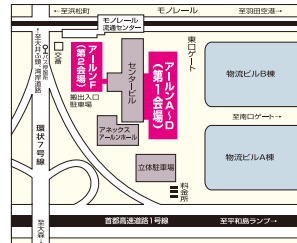

各セール会場のご案内

RDI レナウン・ダーバン ファミリーセール

幕張メッセ ホール6

6/29(土)30(日) (土) 10:00~17:00
(日) 10:00~16:00

子供服
出店

千葉県美浜区中瀬2-1

- 東京方面から湾岸習志野I.C.(東関東自動車道)または幕張I.C.(京葉道路)から約5分
- 成田方面から湾岸千葉I.C.(東関東自動車道)から約5分
- JR京葉線・武蔵野線、海浜幕張駅下車徒歩10分
- JR総武線、京成幕張本郷駅からバス約15分
- ※車でご来場のお客様は幕張メッセ駐車場をご利用ください

入場口はS1ゲートになります

RDI レナウン プレミアムブランドセール

ベルセール渋谷ファースト

7/6(土)7(日) (土) 10:00~17:00
(日) 10:00~15:00

渋谷区東1-2-20
住友不動産渋谷ファーストタワー

- 渋谷駅東口徒歩8分 (JR線、銀座線、東横線、井の頭線)
- 渋谷駅15番出口徒歩8分 (半蔵門線、副都心線)
- 渋谷駅新南口徒歩7分 (JR線)
- ※駐車場はございませんのでご注意ください

税込30,000円以上お買い上げで「宅配無料」のうれしいサービスがあります!! 詳しくは会場にて! ※食品・雑貨を除く

RDI レナウン・ダーバン ファミリーセール

東京流通センターTRC

7/13(土)14(日) (土) 9:30~16:30
(日) 9:30~16:00

子供服
出店

大田区平和島6-1-1

- モノレール 浜松町駅から羽田空港行きで三つめ(約10分)流通センター駅下車
- JR大森駅東口バスターミナル9番より無料送迎バス運行(土8:45~15:30 日9:10~14:30)
- ※車でご来場のお客様はTRC立体駐車場(有料)をご利用ください

RDI レナウン・ダーバン ファミリーセール

パシフィコ横浜 Bホール

7/13(土)14(日) (土) 10:00~17:00
(日) 10:00~16:00

子供服
出店

横浜市西区みなとみらい1-1-1

- みなとみらい線(東急東横線直通)みなとみらい駅下車クイーンズスクエア連絡口より徒歩3分
- JR京浜東北線・横浜市営地下鉄桜木町駅下車徒歩12分、バス7分、タクシー5分
- 首都高速横羽線みなとみらいランプより約3分
- ※みなとみらい公共駐車場をご利用ください(有料 30分260円)