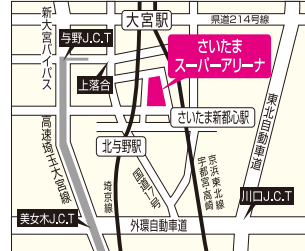

各セール会場のご案内

RDI レナウン・ダーバン ファミリーセール

幕張メッセ ホール6

6/29(土)30(日) (土) 10:00~17:00
(日) 10:00~16:00

子供服
出店

千葉県美浜区中瀬2-1

- 東京方面から湾岸習志野I.C.(東関東自動車道)または幕張I.C.(京葉道路)から約5分
- 成田方面から湾岸千葉I.C.(東関東自動車道)から約5分
- JR京葉線・武蔵野線、海浜幕張駅下車徒歩10分
- JR総武線、京成幕張本郷駅からバス約15分
- ※車でご来場のお客様は幕張メッセ駐車場をご利用ください

税込5,000円以上お買い上げで ※食品・雑貨を除く「幕張メッセ駐車料金無料」のうれしいサービスがあります!! 詳しくは会場にて!

RDI レナウン・ダーバン ファミリーセール

さいたまスーパーアリーナ

7/6(土)7(日) (土) 10:00~17:00
(日) 10:00~16:00

子供服
出店

さいたま市中央区新都心8番地

- JR京浜東北線、宇都宮・高崎線、さいたま新都心駅下車徒歩5分
- JR埼京線北与野駅下車徒歩7分
- ※車でご来場のお客様はスーパーアリーナ駐車場(有料)をご利用ください

入場口はS1ゲートになります

RDI レナウン プレミアムブランドセール

ベルセール渋谷ファースト

7/6(土)7(日) (土) 10:00~17:00
(日) 10:00~15:00

渋谷区東1-2-20
住友不動産渋谷ファーストタワー

- 渋谷駅東口徒歩8分 (JR線、銀座線、東横線、井の頭線)
- 渋谷駅15番出口徒歩8分 (半蔵門線、副都心線)
- 渋谷駅新南口徒歩7分 (JR線)
- ※駐車場はございませんのでご注意ください

税込30,000円以上お買い上げで「宅配無料」のうれしいサービスがあります!! 詳しくは会場にて! ※食品・雑貨を除く

RDI レナウン・ダーバン ファミリーセール

東京流通センターTRC

7/13(土)14(日) (土) 9:30~16:30
(日) 9:30~16:00

子供服
出店

大田区平和島6-1-1

- モノレール 浜松町駅から羽田空港行きで三つめ(約10分)流通センター駅下車
- JR大森駅東口バスターミナル9番より無料送迎バス運行(土8:45~15:30 日9:10~14:30)
- ※車でご来場のお客様はTRC立体駐車場(有料)をご利用ください