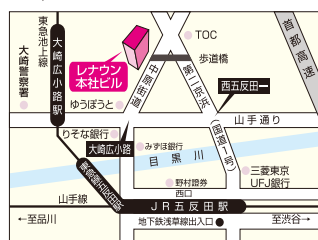

五反田レナウン本社ビル

7/26(金)27(土)28(日)

(金) 13:00~18:00
(土) 10:00~17:00
(日) 10:00~16:00

品川区西五反田8-8-20

- ●JR、地下鉄五反田駅下車徒歩8分
- ●東急池上線大崎広小路駅下車徒歩3分
- ※駐車場はございませんのでご注意ください

【お客様へのお願い】

- ■会場内での事故及び紛失等の責任は負いかねます
- ■お買い上商品の返品(返金)、商品交換はご遠慮願います
- ■キャリーバッグ、大きな紙袋等は、会場内にお持ち込みできません
- ■悪天候等の際は、予告なしに開場、閉場時刻を変更する場合があります。開催確認は、主催(株)REDUインターフェイスのホームページのスタートページをご覧ください。http://www.redu-interface.com/
- ■各種クレジットカードがご利用いただけます
- ■裾上げ等のお直しは有料(現金)となります
- ■ペットの持ち込みはご遠慮ください
- ■再販目的のお買物はご遠慮ください

2006年2月個人情報保護への確かな取り組みが認められ、「プライバシーマーク」を取得いたしました。

主催 株式会社REDUインターフェイス

〒143-0006 東京都大田区平和島6-1-1 TRCセンタービル3F
会期前後のお問い合わせ

TEL.03-3767-2751 (10:00-17:00不定休)

百貨店へのセールのお問い合わせや修理品の持ち込みはご遠慮ください。