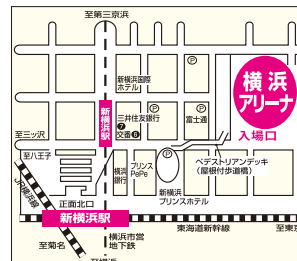

各セール会場のご案内

RDI レナウン・ダーバン ファミリーセール

幕張メッセ ホール6

6/29(土)30(日) (土) 10:00~17:00
(日) 10:00~16:00

子供服
出店

千葉県美浜区中瀬2-1

- 東京方面から湾岸習志野I.C.(東関東自動車道)または幕張I.C.(京葉道路)から約5分
- 成田方面から湾岸千葉I.C.(東関東自動車道)から約5分
- JR京葉線・武蔵野線、海浜幕張駅下車徒歩10分
- JR総武線、京成幕張本郷駅からバス約15分
- ※車でご来場のお客様は幕張メッセ駐車場をご利用ください

税込30,000円以上お買い上げで「宅配無料」のうれしいサービスがあります!! 詳しくは会場にて! ※食品・雑貨を除く

RDI レナウン・ダーバン ファミリーセール

東京流通センターTRC

7/13(土)14(日) (土) 9:30~16:30
(日) 9:30~16:00

子供服
出店

大田区平和島6-1-1

- モノレール 浜松町駅から羽田空港行きで三つめ(約10分)流通センター駅下車
- JR大森駅東口バスターミナル9番より無料送迎バス運行(土8:45~15:30 日9:10~14:30)
- ※車でご来場のお客様はTRC立体駐車場(有料)をご利用ください

RDI レナウン・ダーバン ファミリーセール

パシフィコ横浜 Bホール

7/13(土)14(日) (土) 10:00~17:00
(日) 10:00~16:00

子供服
出店

横浜市西区みなとみらい1-1-1

- みなとみらい線(東急東横線直通)みなとみらい駅下車クイーンズスクエア連絡口より徒歩3分
- JR京浜東北線・横浜市営地下鉄桜木町駅下車徒歩12分、バス7分、タクシー5分
- 首都高速横羽線みなとみらいランプより約3分
- ※みなとみらい公共駐車場をご利用ください(有料 30分260円)

RDI レナウン・ダーバン ファミリーセール

横浜アリーナ

7/23(火)24(水) (火) 10:00~17:00
(水) 10:00~16:00

子供服
出店

横浜市港北区新横浜3-10

- JR新横浜駅正面北口を出て右側にお進みください(徒歩6分)
- 横浜市営地下鉄新横浜駅6番・7番出口より徒歩5分
- ※新横浜プリンスホテル円筒ビルの斜め向になります
- ※車でご来場のお客様はアリーナ周辺の有料駐車場をご利用ください