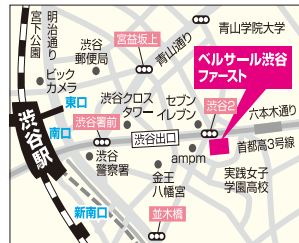

各セール会場のご案内

RDI レナウン・ダーバン ファミリーセール

幕張メッセ ホール6

6/29(土)30(日) (土) 10:00~17:00
(日) 10:00~16:00

子供服
出店

千葉県美浜区中瀬2-1

- 東京方面から湾岸習志野I.C.(東関東自動車道)または幕張I.C.(京葉道路)から約5分
- 成田方面から湾岸千葉I.C.(東関東自動車道)から約5分
- JR京葉線・武蔵野線、海浜幕張駅下車徒歩10分
- JR総武線、京成幕張本郷駅からバス約15分
- ※車でご来場のお客様は幕張メッセ駐車場をご利用ください

税込5,000円以上お買い上げで ※食品・雑貨を除く「幕張メッセ駐車料金無料」のうれしいサービスがあります!! 詳しくは会場にて!

RDI レナウン・ダーバン ファミリーセール

さいたまスーパーアリーナ

7/6(土)7(日) (土) 10:00~17:00
(日) 10:00~16:00

子供服
出店

さいたま市中央区新都心8番地

- JR京浜東北線、宇都宮・高崎線、さいたま新都心駅下車徒歩5分
- JR埼京線北与野駅下車徒歩7分
- ※車でご来場のお客様はスーパーアリーナ駐車場(有料)をご利用ください

入場口はS1ゲートになります

RDI レナウン プレミアムブランドセール

ベルセール渋谷ファースト

7/6(土)7(日) (土) 10:00~17:00
(日) 10:00~15:00

渋谷区東1-2-20
住友不動産渋谷ファーストタワー

- 渋谷駅東口徒歩8分 (JR線、銀座線、東横線、井の頭線)
- 渋谷駅15番出口徒歩8分 (半蔵門線、副都心線)
- 渋谷駅新南口徒歩7分 (JR線)
- ※駐車場はございませんのでご注意ください

税込30,000円以上お買い上げで「宅配無料」のうれしいサービスがあります!! 詳しくは会場にて! ※食品・雑貨を除く

RDI レナウン・ダーバン ファミリーセール

東京流通センターTRC

7/13(土)14(日) (土) 9:30~16:30
(日) 9:30~16:00

子供服
出店

大田区平和島6-1-1

- モノレール 浜松町駅から羽田空港行きで三つめ(約10分)流通センター駅下車
- JR大森駅東口バスターミナル9番より無料送迎バス運行(土8:45~15:30 日9:10~14:30)
- ※車でご来場のお客様はTRC立体駐車場(有料)をご利用ください