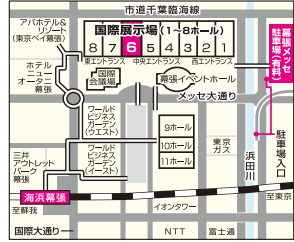

各セール会場のご案内

RDI レナウン・ダーバン ファミリーセール

幕張メッセ ホール6

6/29(土)30(日) (土) 10:00~17:00
(日) 10:00~16:00

子供服
出店

千葉県美浜区中瀬2-1

- 東京方面から湾岸習志野I.C.(東関東自動車道)または幕張I.C.(京葉道路)から約5分
- 成田方面から湾岸千葉I.C.(東関東自動車道)から約5分
- JR京葉線・武蔵野線、海浜幕張駅下車徒歩10分
- JR総武線、京成幕張本郷駅からバス約15分
- ※車でご来場のお客様は幕張メッセ駐車場をご利用ください

税込5,000円以上お買い上げで ※食品・雑貨を除く「幕張メッセ駐車料金無料」のうれしいサービスがあります!! 詳しくは会場にて!

RDI レナウン・ダーバン ファミリーセール

さいたまスーパーアリーナ

7/6(土)7(日) (土) 10:00~17:00
(日) 10:00~16:00

子供服
出店

さいたま市中央区新都心8番地

- JR京浜東北線、宇都宮・高崎線、さいたま新都心駅下車徒歩5分
- JR埼京線北与野駅下車徒歩7分
- ※車でご来場のお客様はスーパーアリーナ駐車場(有料)をご利用ください

入場口はS1ゲートになります

RDI レナウン プレミアムブランドセール

ベルセール渋谷ファースト

7/6(土)7(日) (土) 10:00~17:00
(日) 10:00~15:00

渋谷区東1-2-20
住友不動産渋谷ファーストタワー

- 渋谷駅東口徒歩8分 (JR線、銀座線、東横線、井の頭線)
- 渋谷駅15番出口徒歩8分 (半蔵門線、副都心線)
- 渋谷駅新南口徒歩7分 (JR線)
- ※駐車場はございませんのでご注意ください

税込30,000円以上お買い上げで「宅配無料」のうれしいサービスがあります!! 詳しくは会場にて! ※食品・雑貨を除く

RDI レナウン・ダーバン ファミリーセール

東京流通センターTRC

7/13(土)14(日) (土) 9:30~16:30
(日) 9:30~16:00

子供服
出店

大田区平和島6-1-1

- モノレール 浜松町駅から羽田空港行きで三つめ(約10分)流通センター駅下車
- JR大森駅東口バスターミナル9番より無料送迎バス運行(土8:45~15:30 日9:10~14:30)
- ※車でご来場のお客様はTRC立体駐車場(有料)をご利用ください