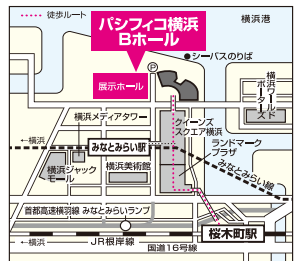

入場口はS1ゲートになります

RDI レナウン プレミアムブランドセール

ベルセール渋谷ファースト

7/6(土)7(日) (土) 10:00~17:00
(日) 10:00~15:00

渋谷区東1-2-20
住友不動産渋谷ファーストタワー

- 渋谷駅東口徒歩8分 (JR線、銀座線、東横線、井の頭線)
- 渋谷駅15番出口徒歩8分 (半蔵門線、副都心線)
- 渋谷駅新南口徒歩7分 (JR線)
- ※駐車場はございませんのでご注意ください

税込30,000円以上お買い上げで「宅配無料」のうれしいサービスがあります!! 詳しくは会場にて! ※食品・雑貨を除く

RDI レナウン・ダーバン ファミリーセール

東京流通センターTRC

7/13(土)14(日) (土) 9:30~16:30
(日) 9:30~16:00

子供服
出店

大田区平和島6-1-1

- モノレール 浜松町駅から羽田空港行きで三つめ(約10分)流通センター駅下車
- JR大森駅東口バスターミナル9番より無料送迎バス運行(土8:45~15:30 日9:10~14:30)
- ※車でご来場のお客様はTRC立体駐車場(有料)をご利用ください

RDI レナウン・ダーバン ファミリーセール

パシフィコ横浜 Bホール

7/13(土)14(日) (土) 10:00~17:00
(日) 10:00~16:00

子供服
出店

横浜市西区みなとみらい1-1-1

- みなとみらい線(東急東横線直通)みなとみらい駅下車クイーンズスクエア連絡口より徒歩3分
- JR京浜東北線・横浜市営地下鉄桜木町駅下車徒歩12分、バス7分、タクシー5分
- 首都高速横羽線みなとみらいランプより約3分
- ※みなとみらい公共駐車場をご利用ください(有料 30分260円)

RDI レナウン・ダーバン ファミリーセール

横浜アリーナ

7/23(火)24(水) (火) 10:00~17:00
(水) 10:00~16:00

子供服
出店

横浜市港北区新横浜3-10

- JR新横浜駅正面北口を出て右側にお進みください(徒歩6分)
- 横浜市営地下鉄新横浜駅6番・7番出口より徒歩5分
- ※新横浜プリンスホテル円筒ビルの斜め向になります
- ※車でご来場のお客様はアリーナ周辺の有料駐車場をご利用ください